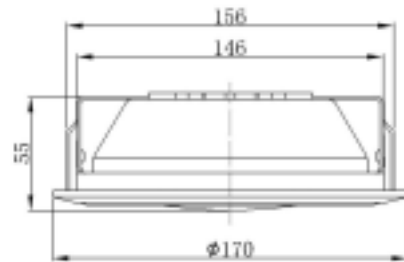

## 燈具規格:

- (1) 燈具材質：鋁合金、電鍍鋁反射罩、霧面玻璃
- (2) 尺寸： 170 mm H50mm
- (3) 光源：LED 10W \* 1
- (4) 光學角度：120°
- (5) 崁孔尺寸： 150 mm
- (6) 燈具顏色：白色
- (7) 淨重：1KG
- (8) 色溫、光通量、照度：

	色 溫	光通量(流明)	照度(1M)
黃光	2800K~3000K	750Lm	300Lux
白光	5500K~6000K	800Lm	330Lux