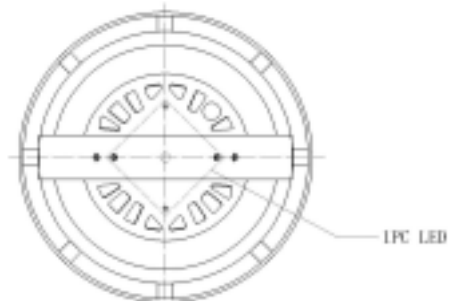

## 產品名稱：LED-10W 崁燈

- 節能、省電、環保、低電壓燈具
- 超薄型燈體設計適合用於低矮型的天花板
- 台灣製造、單顆多晶10W晶片
- 無紫外線、紅外線輻射
- 最佳化散熱設計、低溫升、散熱快
- 光學角度設計為120°廣角照明
- 搭配LED專用定電流變壓器，提供產品
- 更佳的穩定性與壽命
- 台灣製造、保固一年
- 適用場所：居家室內裝潢、百貨專櫃、
- 、旅館、畫廊、博物館、商業空間等

## 燈具規格:

- (1) 燈具材質：鋁合金、電鍍鋁反射罩、霧面玻璃
- (2) 尺寸： 170 mm H50mm
- (3) 光源：LED 10W \* 1
- (4) 光學角度：120°
- (5) 崁孔尺寸： 150 mm
- (6) 燈具顏色：白色
- (7) 淨重：1KG
- (8) 色溫、光通量、照度：

	色 溫	光通量(流明)	照度(1M)
黃光	2800K~3000K	750Lm	300Lux
白光	5500K~6000K	800Lm	330Lux